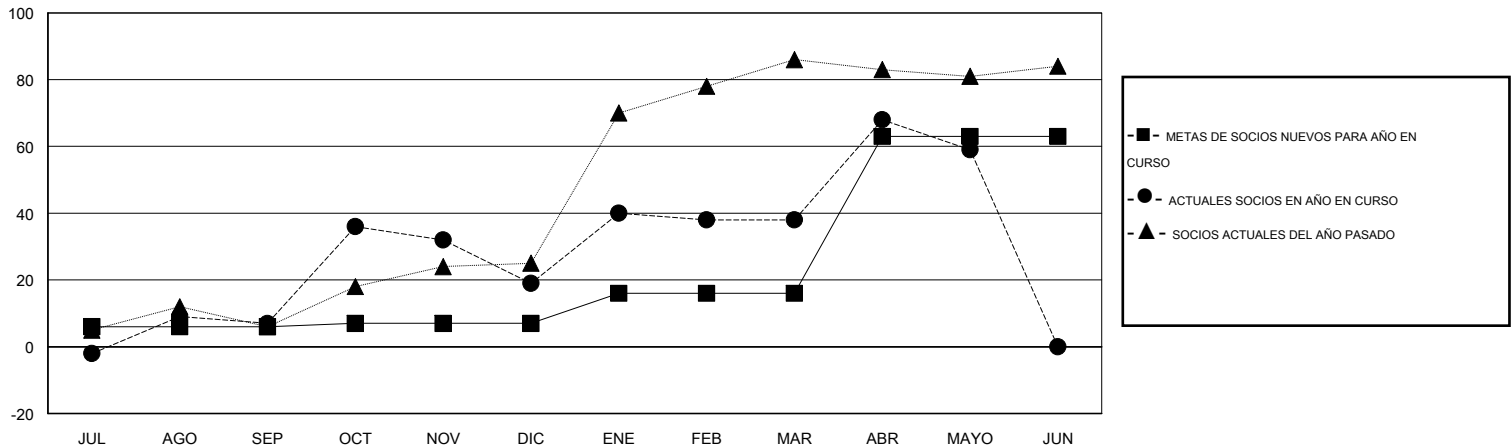

MONTHLY MEMBERSHIP PROGRESS REPORT

District T 4

Results as of: 5/31/2015

GMT: Pedro Marrello

UBICACIÓN CHILE

GMT DE AE 3

Clubes					socios				
RESULTADOS DE 2014-2015					RESULTADOS DE 2014-2015				
TRIMESTRE	META DE CLUBES NUEVOS	NUEVOS CLUBES	CLUBES DADOS DE BAJA	GANANCIA/PÉRDIDA NETA	TRIMESTRE	META DE SOCIOS NUEVOS	SOCIOS FUNDADORES Y SOCIOS AÑADIDOS	SOCIOS DADOS DE BAJA	GANANCIA/PÉRDIDA NETA
JUL/AGO/SEP	0	0	0	0	JUL/AGO/SEP	6	26	19	7
OCT/NOV/DIC	0	0	0	0	OCT/NOV/DIC	1	49	37	12
ENE/FEB/MAR	0	1	0	1	ENE/FEB/MAR	9	30	11	19
ABR/MAYO/JUN	1	1	0	1	ABR/MAYO/JUN	47	41	20	21

METAS Y CIFRA ACUMULATIVA DE CLUBES NUEVOS

METAS Y CIFRA ACUMULATIVA DE SOCIOS

CLUBES DADOS DE BAJA: 0	30 CLUBS OF 43 AÑADIERON 1 O MÁS SOCIOS NUEVOS	<u>DISTRIBUCIÓN POR SEXO</u>
		MASCULINO 639 (67.48%)
		FEMENINO 308 (32.52%)
<u>SOCIOS DADOS DE BAJA</u>	CLIC AQUÍ PARA DATOS DE SALUD DE CLUB	SOCIOS EN UNIDAD FAMILIAR 299
FALLECIDOS 8		CABEZA DE FAMILIA 145
CLUB CANCELADO 0		NO ES CABEZA DE FAMILIA 154
OTRO 79		
TOTAL 87		